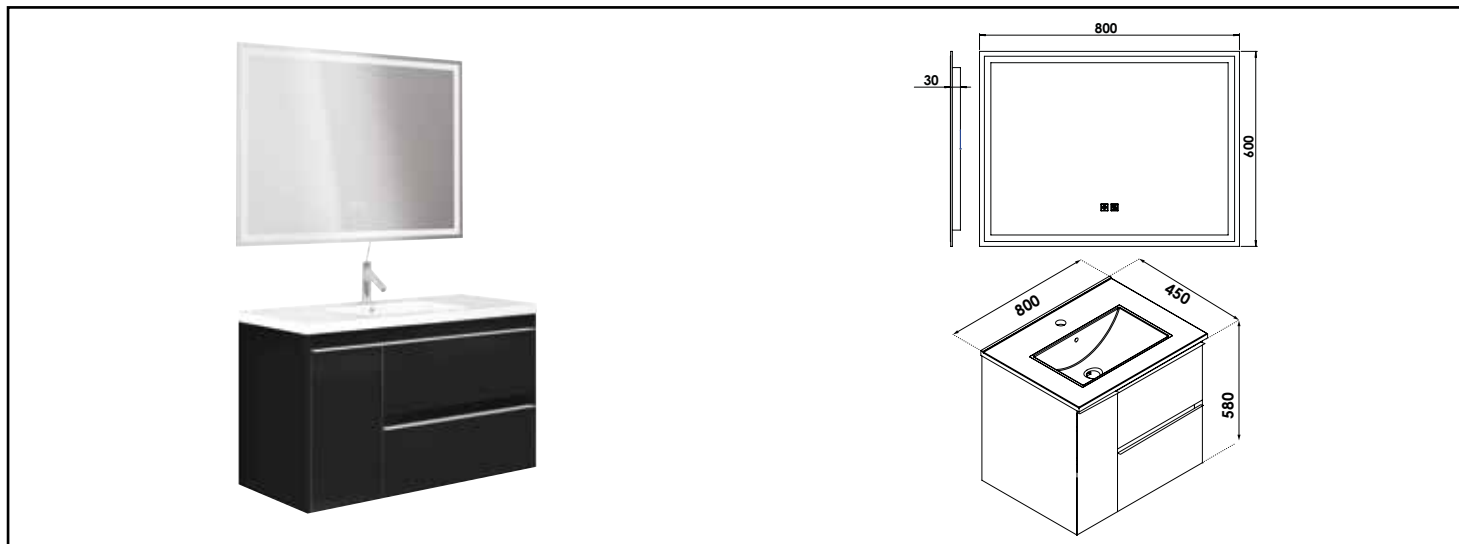

Référence : 402110506

MEUBLE À SUSPENDRE BOSTON - DIM : 80 CM - NOIR - MIROIR LED LAUSANE

■ TIROIRS A OUVERTURE TOTALE

■ FERMETURE RALENTIE

■ MIROIR LED AVEC VARIATION DE COULEUR, D'INTENSITE ET ANTIBUEE

COMPATIBILITÉ